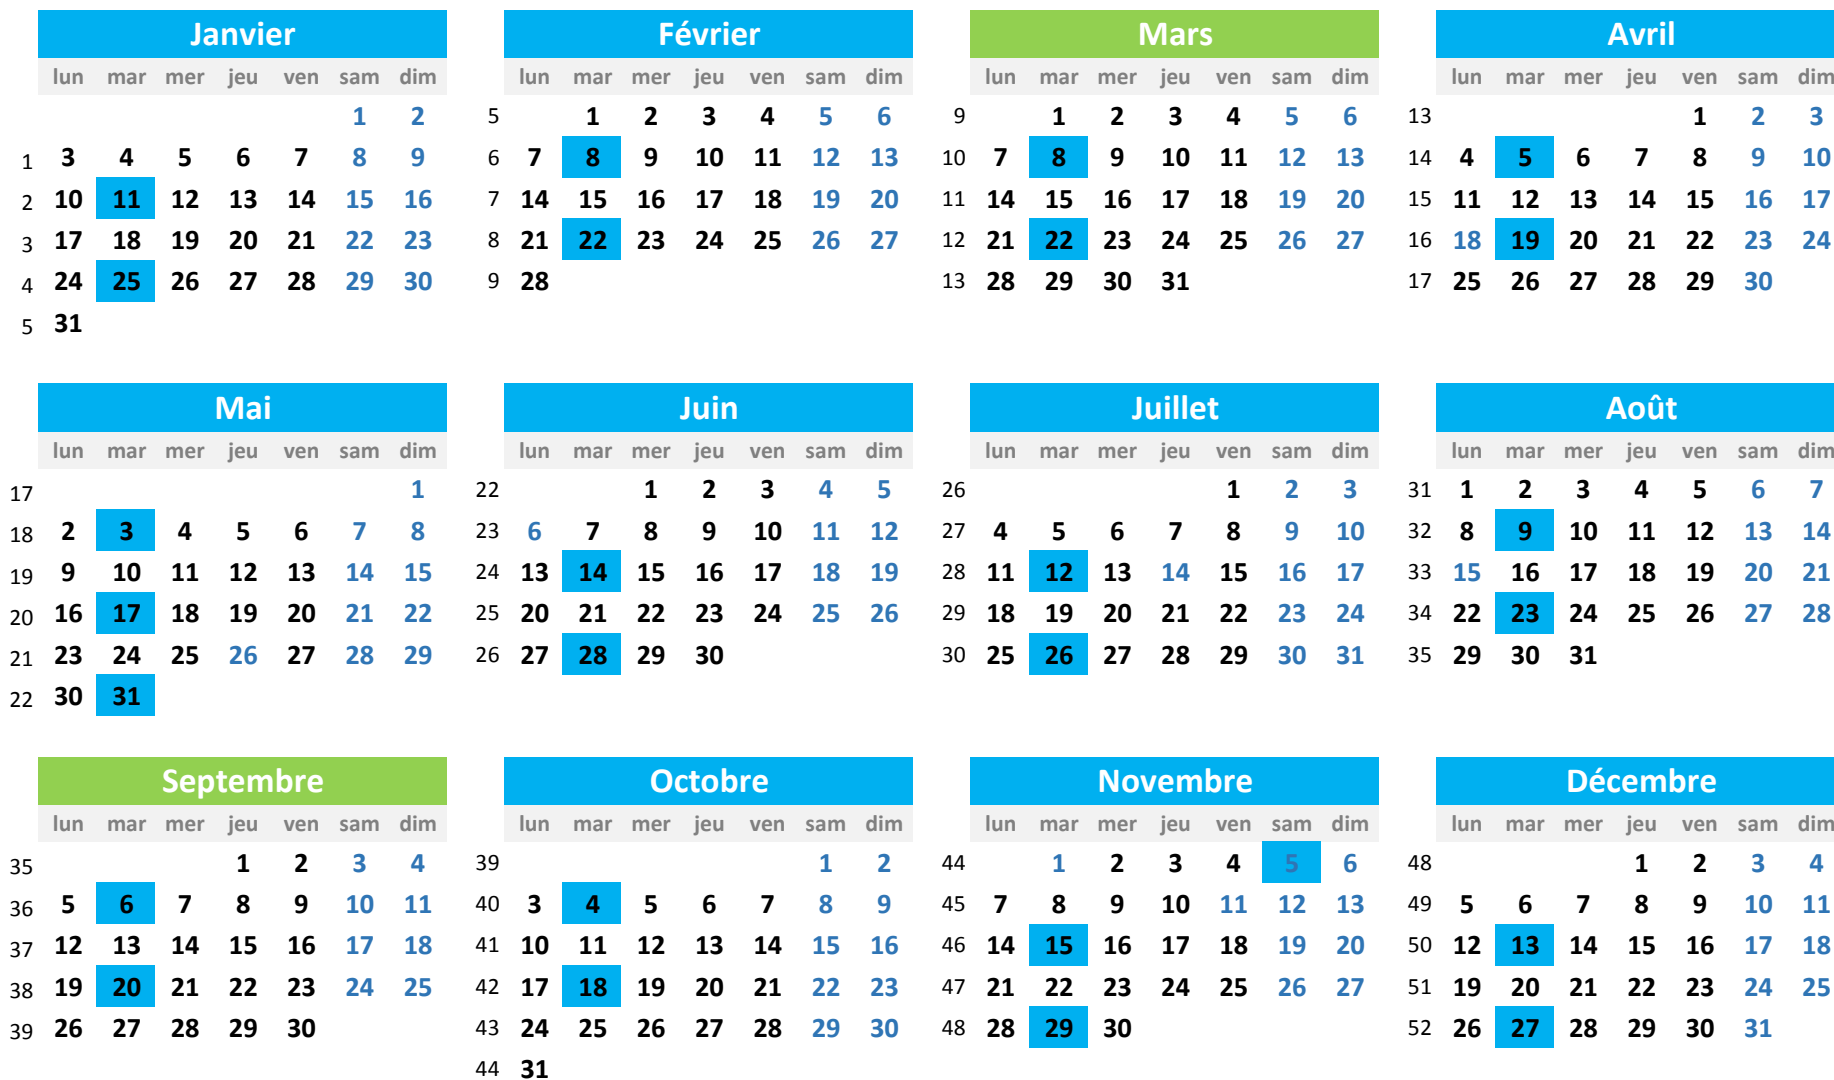

## Collecte des ordures ménagères

## LA ROCHE L ABEILLE

jour de collecte

mois de facturation